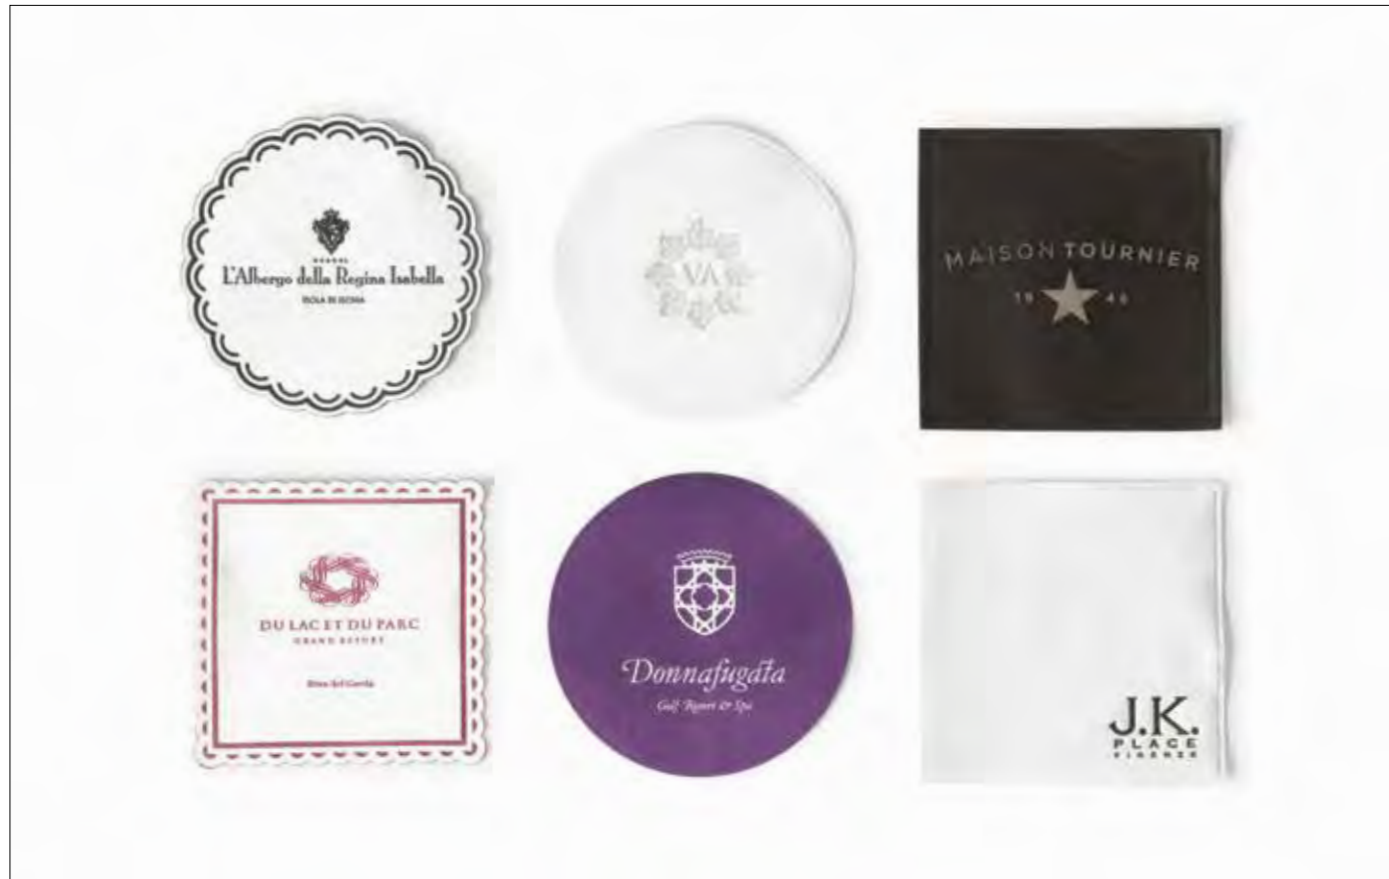

B001806N-B001834N

Sottobicchiere

Coaster

Forma:
B001806N - rotondo Ø cm 9
B001834N - quadrato cm 9 x 9
Materiali: ovatta di cellulosa
Bordo: cappettato o liscio
Personalizzazione: stampa offset, a caldo, a secco
Dettagli: 12 veli senza foglio paraffinato
B001701 - versione neutra, Ø cm 9 - 12 veli senza foglio paraffinato
Opzioni:
LBAEMP13504 - Ø cm 9, 8 veli senza foglio paraffinato

Shape:
B001806N - round Ø 3,5"
B001834N - square 3,5" x 3,5"
Materiali: cellulose paper
Trim: scalloped or smooth
Customization: offset, hot or blind printing
Dettagli: 12-ply without wax paper
B001701 - neutral version, Ø 3,5" - 12-ply without wax paper
Options:
LBAEMP13504 - Ø 3,5", 8-ply without wax paper

LBAEMP13510 - Ø cm 8,5 - cm 8,5 x 8,5
5 veli con foglio laminato e stampa flessografica

LBAEMP13510 - Ø 3,3" - 3,3" x 3,3"
5-ply with PE-lamination and flexographic printing