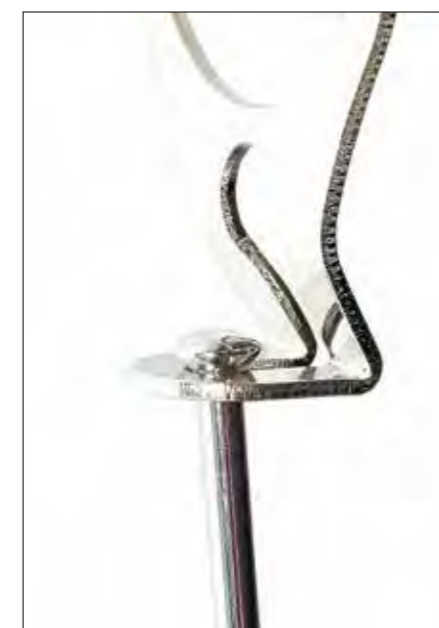

LBA09901-LBA09902

Anello per gruccia antifurto

Finiture:
LBA09901 - dorato
LBA09902 - cromato
Materiali: acciaio
Dimensioni: Ø cm 4

Security hanger ring

Finish:
LBA09901 - gilt
LBA09902 - chromed
Materials: steel
Dimensions: Ø 1,57"