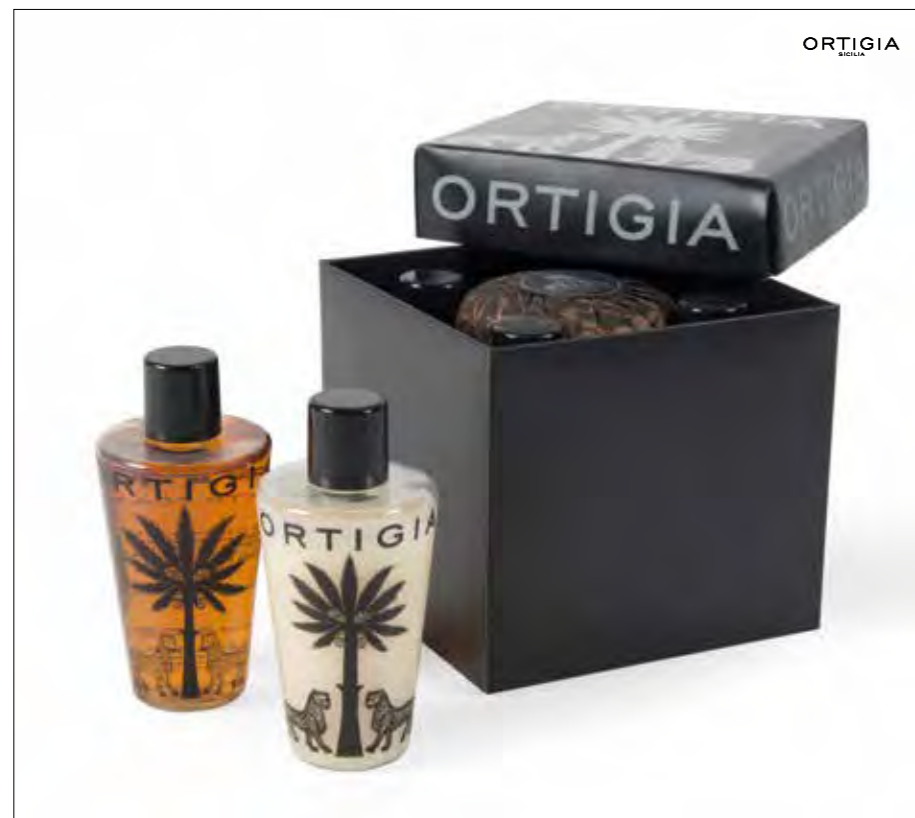

ORTIGIA026

Cosmetic gift box

Materiali: cartoncino 320 gr con anima interna
Dimensioni: cm 12 x 12 x 10,7 h
Fragranza: Ambra Nera
Contenuto: 4 flaconi 100 ml: bagnoschiuma, shampoo, balsamo, crema corpo, 1 sapone 75 gr

Cosmetic gift box

Materiali: cardboard paper 11,28 oz with internal core
Dimensioni: 4,72" x 4,72" x 4,21" h
Fragranza: Ambra Nera
Contenuti: 4 x 3,38 fl.oz bottle: bath foam, shampoo, conditioner, body lotion, 1 x 2,64 oz soap