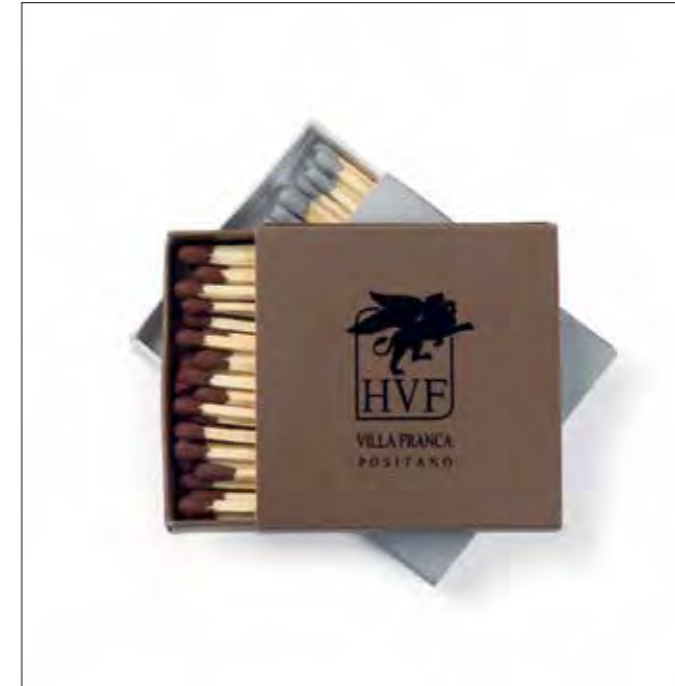

**B0419N**

30 svedesi in scatola quadrata

30 matches in squared box

**Dimensioni:**  
cm 6 x 6 x 1

**Personalizzazione:**  
stampa litografica

**Dimensioni:**  
2,36" x 2,36" x 0,39"

**Customization:**  
offset printing