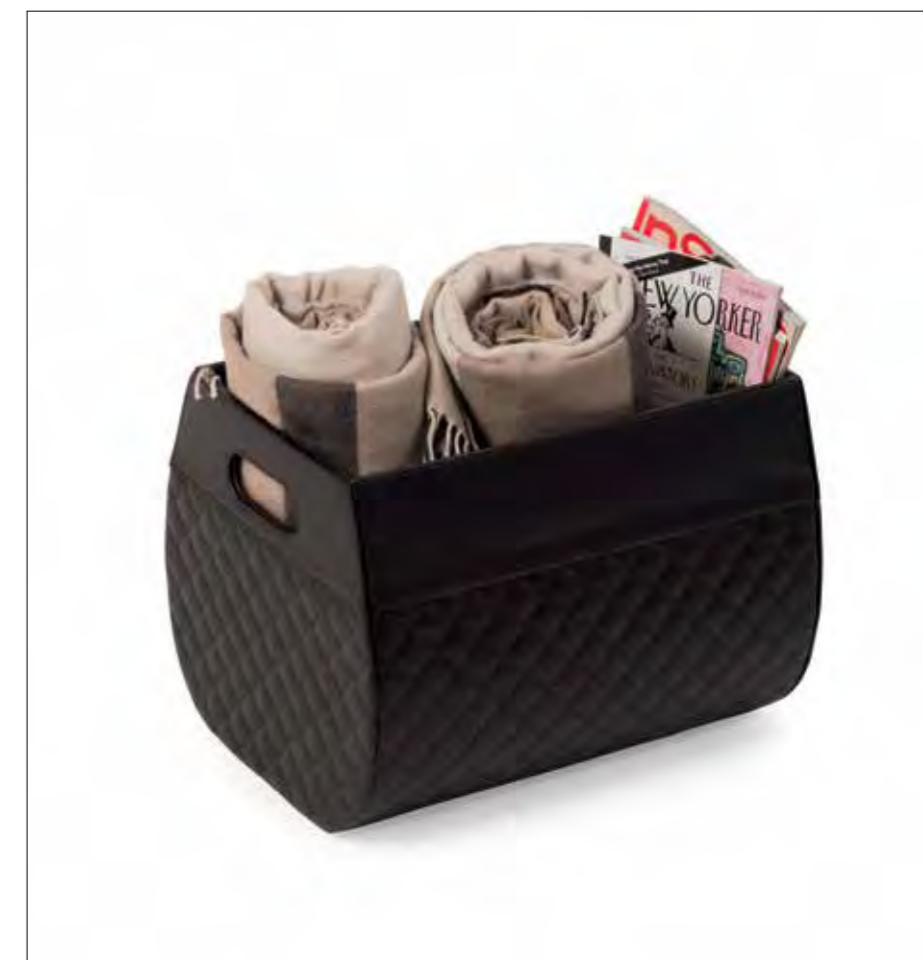

Poggiachiavi

**Materiali:** ecopelle  
**Colori:** saffiano nero  
**Dimensioni:** cm 23,5 x 23,5  
**Dettagli:**  
 anima interna in legno

Keyroom desk box

**Materiali:** faux-leather  
**Colours:** black saffiano  
**Dimensions:** 9,25" x 9,25"  
**Details:** inner wooden core

**LBA16520**

Cesto portagiornali

**Materiali:** ecopelle trapuntata  
**Colori:** testa di moro  
**Dimensioni:** cm 41,5 x 28,5 x 25 h

Magazine holder

**Materiali:** quilted faux-leather  
**Colours:** dark brown  
**Dimensions:** 16,33" x 11,22" x 9,84" h