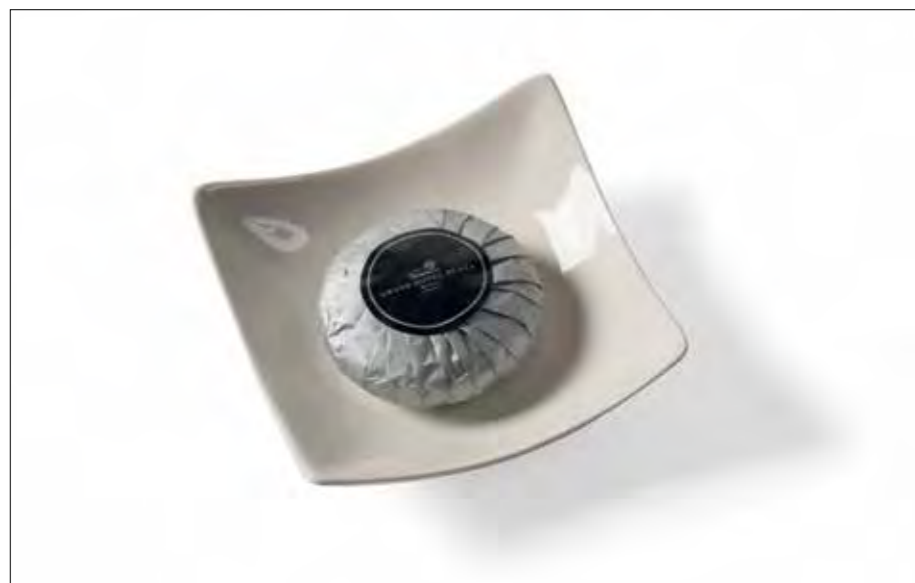

LBA99201

Portasapone
Materiali: porcellana
Colori: bianca
Dimensioni: cm 10,5 x 10,5 x 3

—
Soap dish
Materials: porcelain
Colours: white
Dimensions: 4,13" x 4,13" x 1,18"