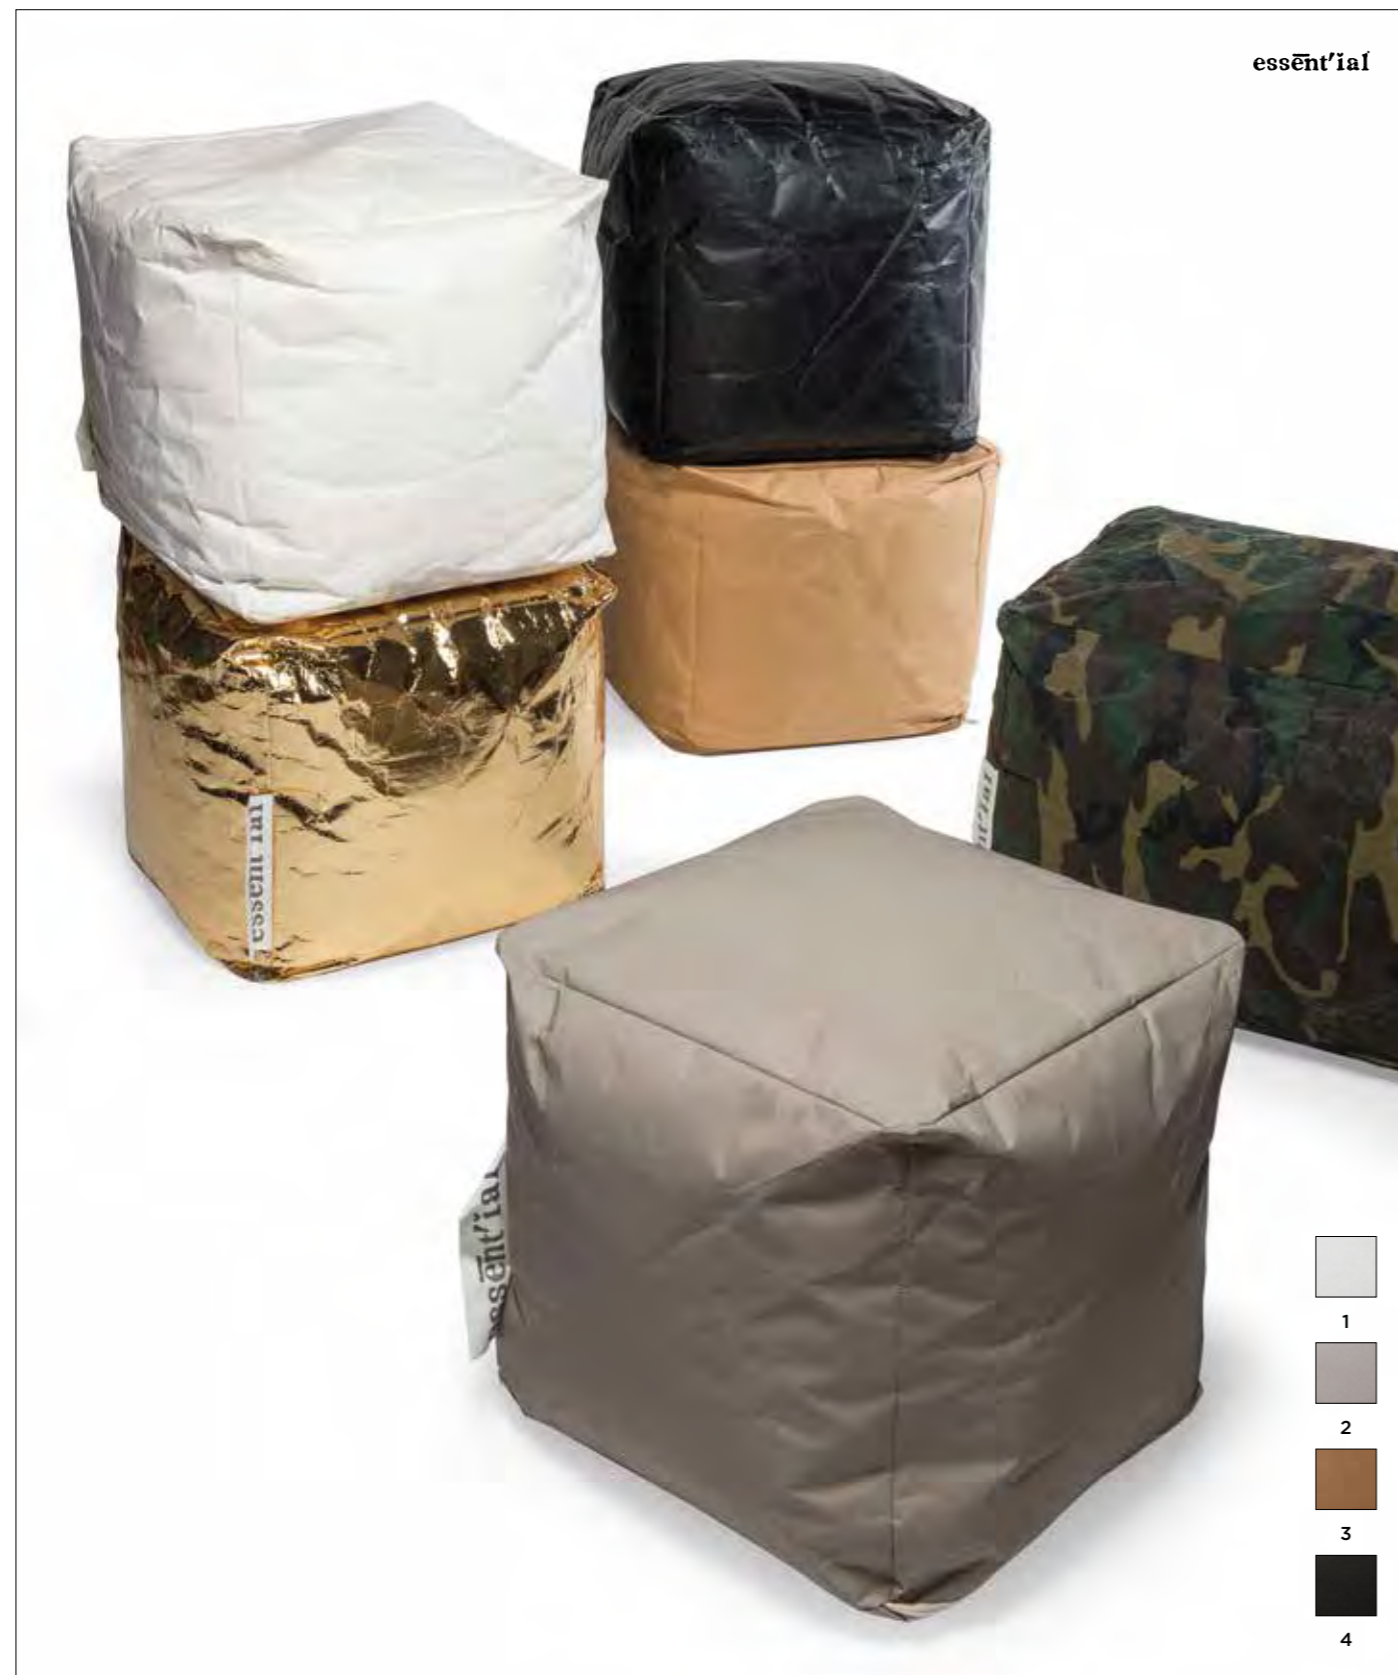

**ARTE&CUIOIO115**

Pouf "Dama"

**Materiali:** cuoio intrecciato  
**Colori:** naturale  
**Dimensioni:** cm 46 x 46 x 42 h

"Dama" ottoman

**Materiali:** braided leather  
**Colours:** natural  
**Dimensioni:** 18,11" x 18,11" x 16,53" h