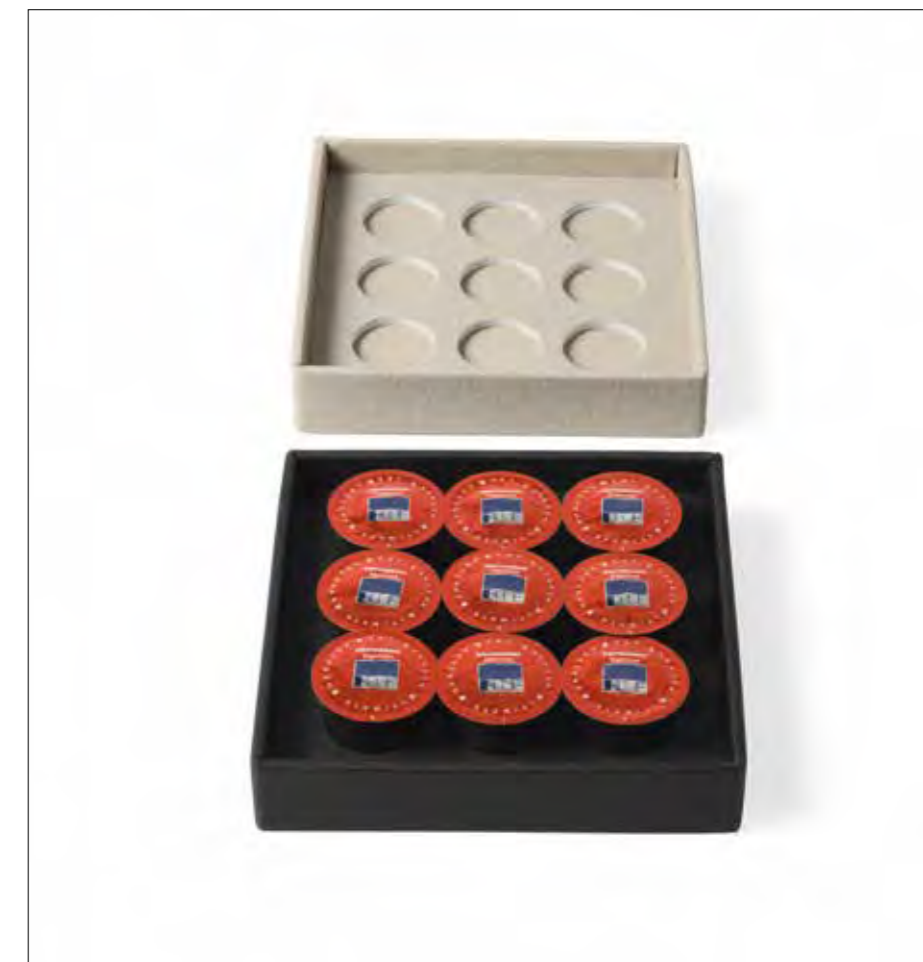

LBA385-LBA386

Porta capsule caffè

Materiali: ecopelle
Colori:
LBA385 - juta naturale
LBA386 - saffiano nero
Dimensioni: cm 17,5 x 17,5 x 3,5 h
Dettagli: 9 spazi

Coffee capsules holder

Materials: faux-leather
Colours:
LBA385 - natural jute
LBA386 - saffiano black
Dimensions: 6,88" x 6,88" x 1,37" h
Details: 9 spaces

LBA38730-LBA38731

Porta bustine

Materiali: ecopelle
Colori:
LBA38730 - juta naturale
LBA38731 - saffiano nero
Dimensioni: cm 17,5 x 6,5 x 3,5 h

Sugar bag holder

Materials: faux-leather
Colours:
LBA38730 - natural jute
LBA38731 - saffiano black
Dimensions: 6,88" x 2,55" x 1,37" h