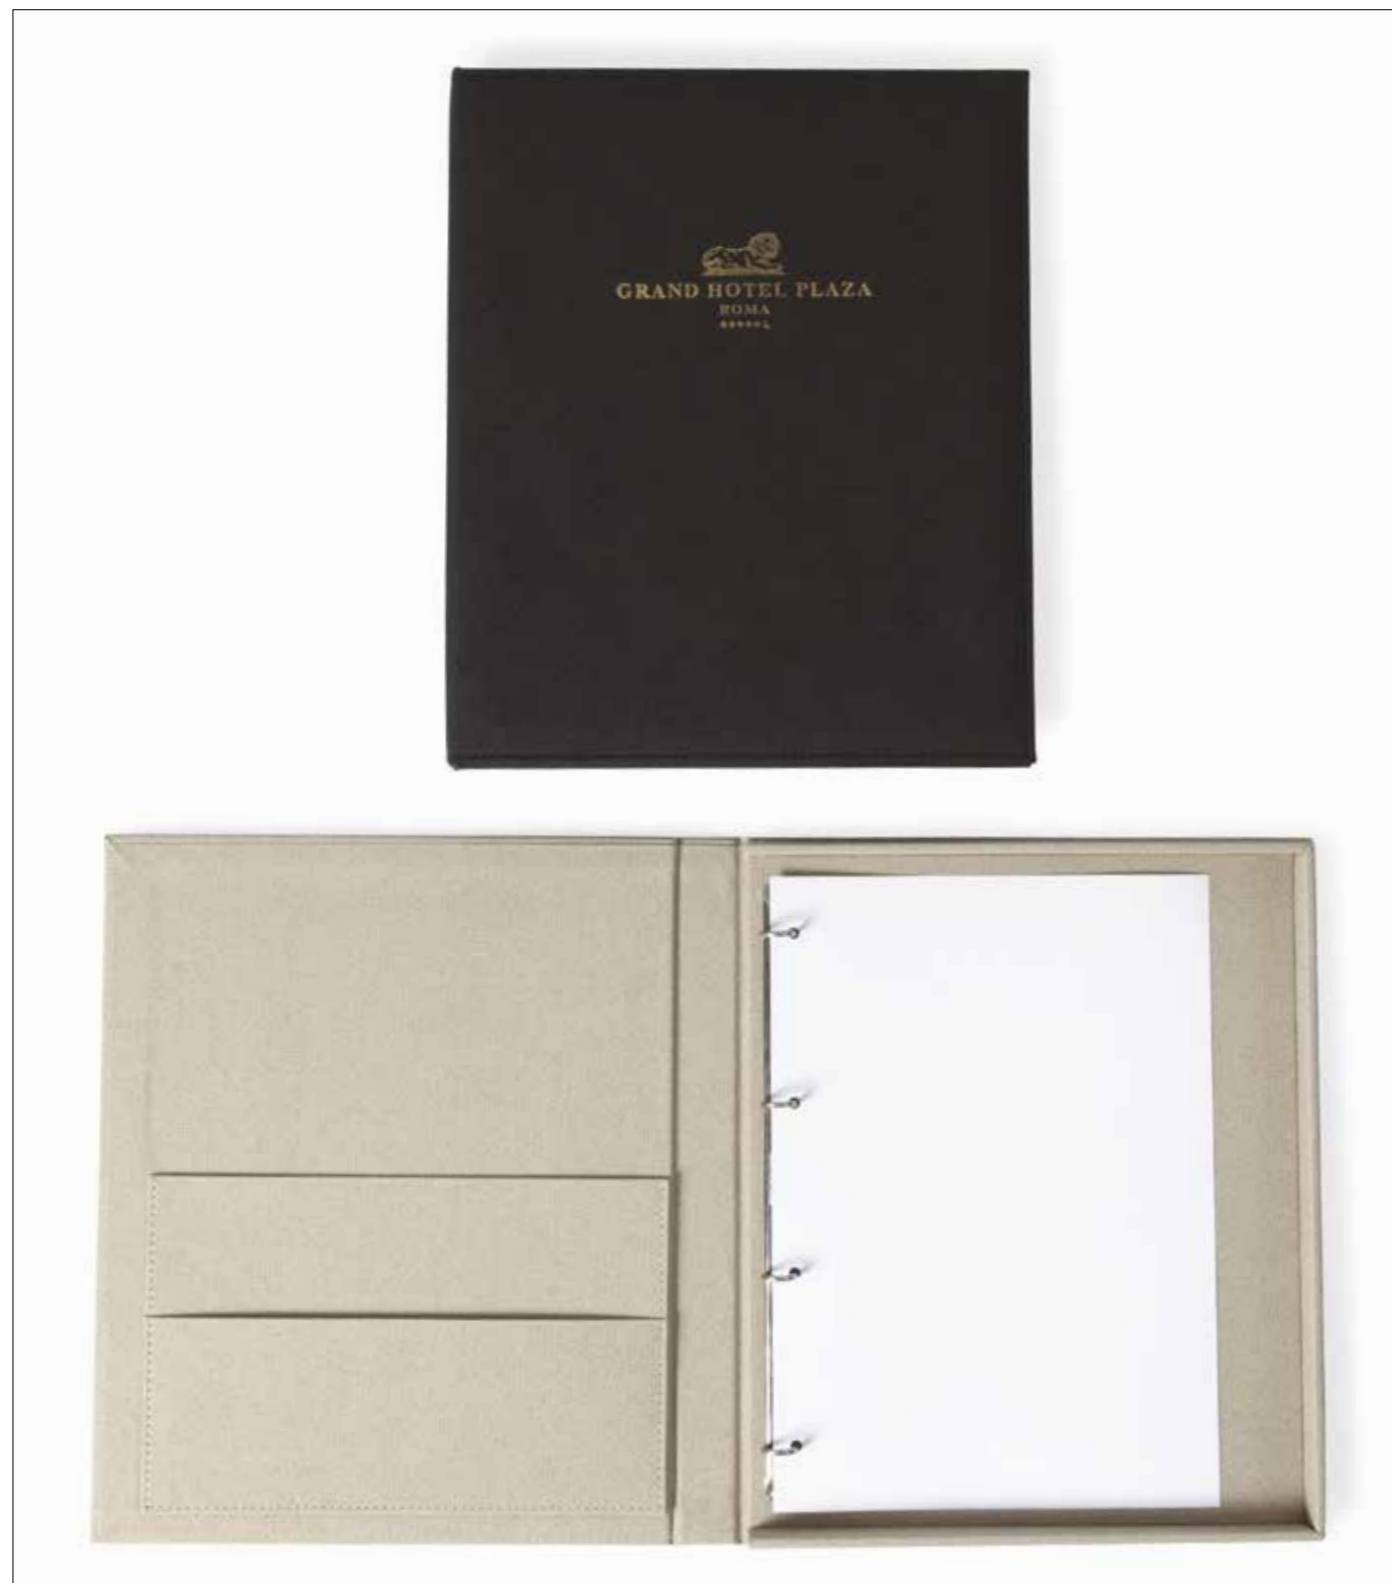

LBA27850-LBA27851

Scatola portacorrispondenza a libro

Book-shaped room stationery box

Materiali: ecopelle

Materiali: faux-leather

Colori:

Colours:

LBA27850 - juta naturale

LBA27850 - natural jute

LBA27851 - saffiano nero

LBA27851 - saffiano black

Dimensioni: cm 27 x 32

Dimensions: 10,62" x 12,59"

Personalizzazione:

Customization:

stampa a secco o a caldo

blind or hot foil printing

Dettagli: anelli cromati, 2 tasche

Details: chromed rings, 2 pockets