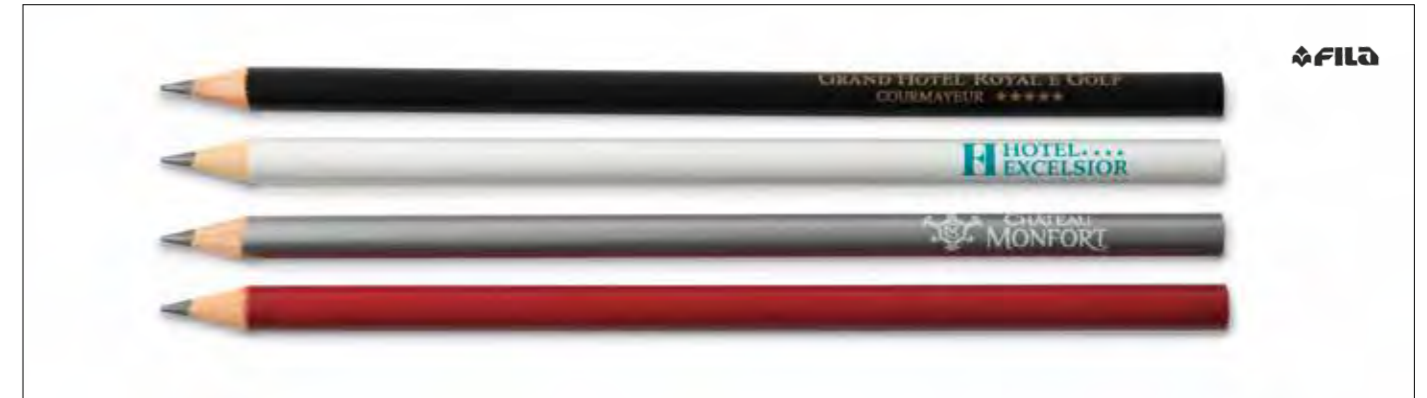

LBA20160

Matita rotonda in materiale plastico

Round pencil in plastic material

Colori: bianco, rosso, grigio, nero

Dimensioni: cm 17,5

Personalizzazione: stampa serigrafica

Colours: white, red, grey, black

Dimensions: 6,88"

Customization: serigraphy printing