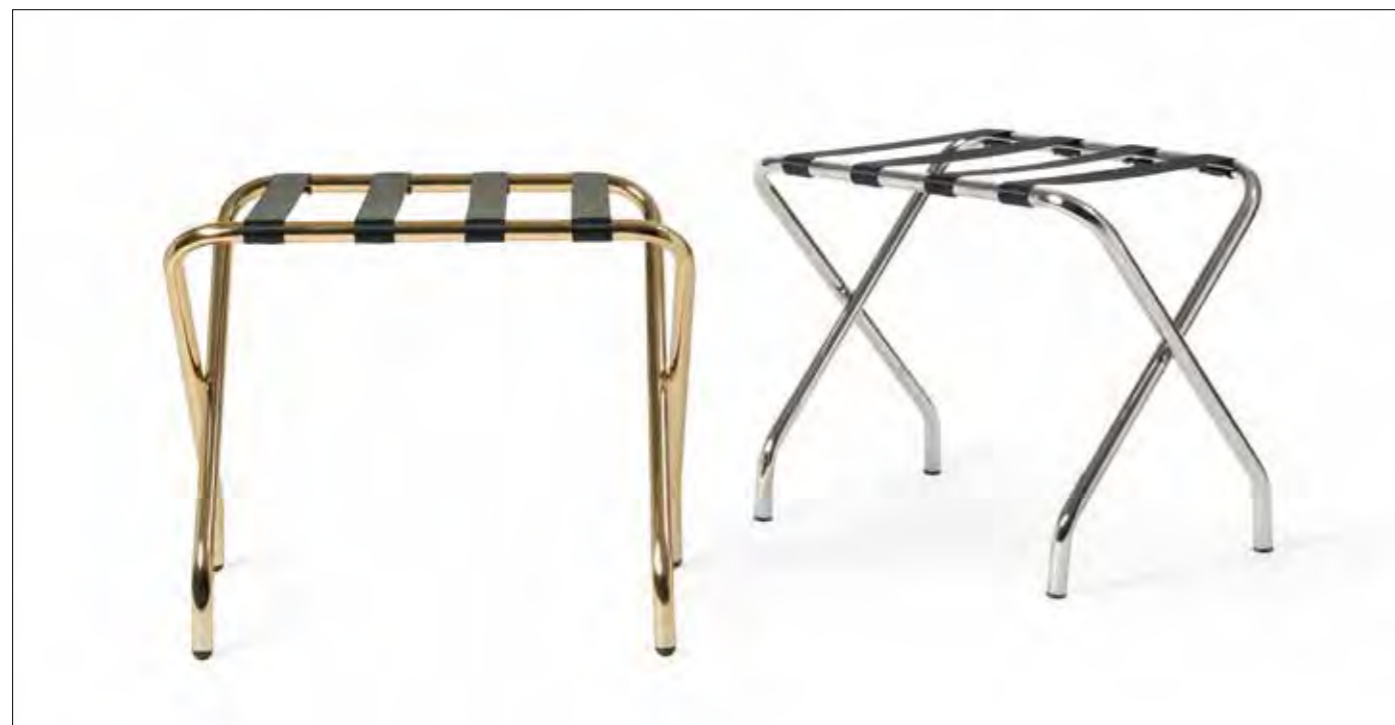

LBAEMP200-LBAEMP201

Reggivaligie

Luggage rack

Finiture: LBAEMP200 - dorato, LBAEMP201 - cromato
Materiali: acciaio
Dimensioni: cm 62 x 44 x 52 h
Peso: 2,8 kg

Finish: LBAEMP200 - gilt, LBAEMP201 - chromed
Materials: steel
Dimensions: 24,4" x 17,32" x 20,47" h
Weight: 6,17 lb