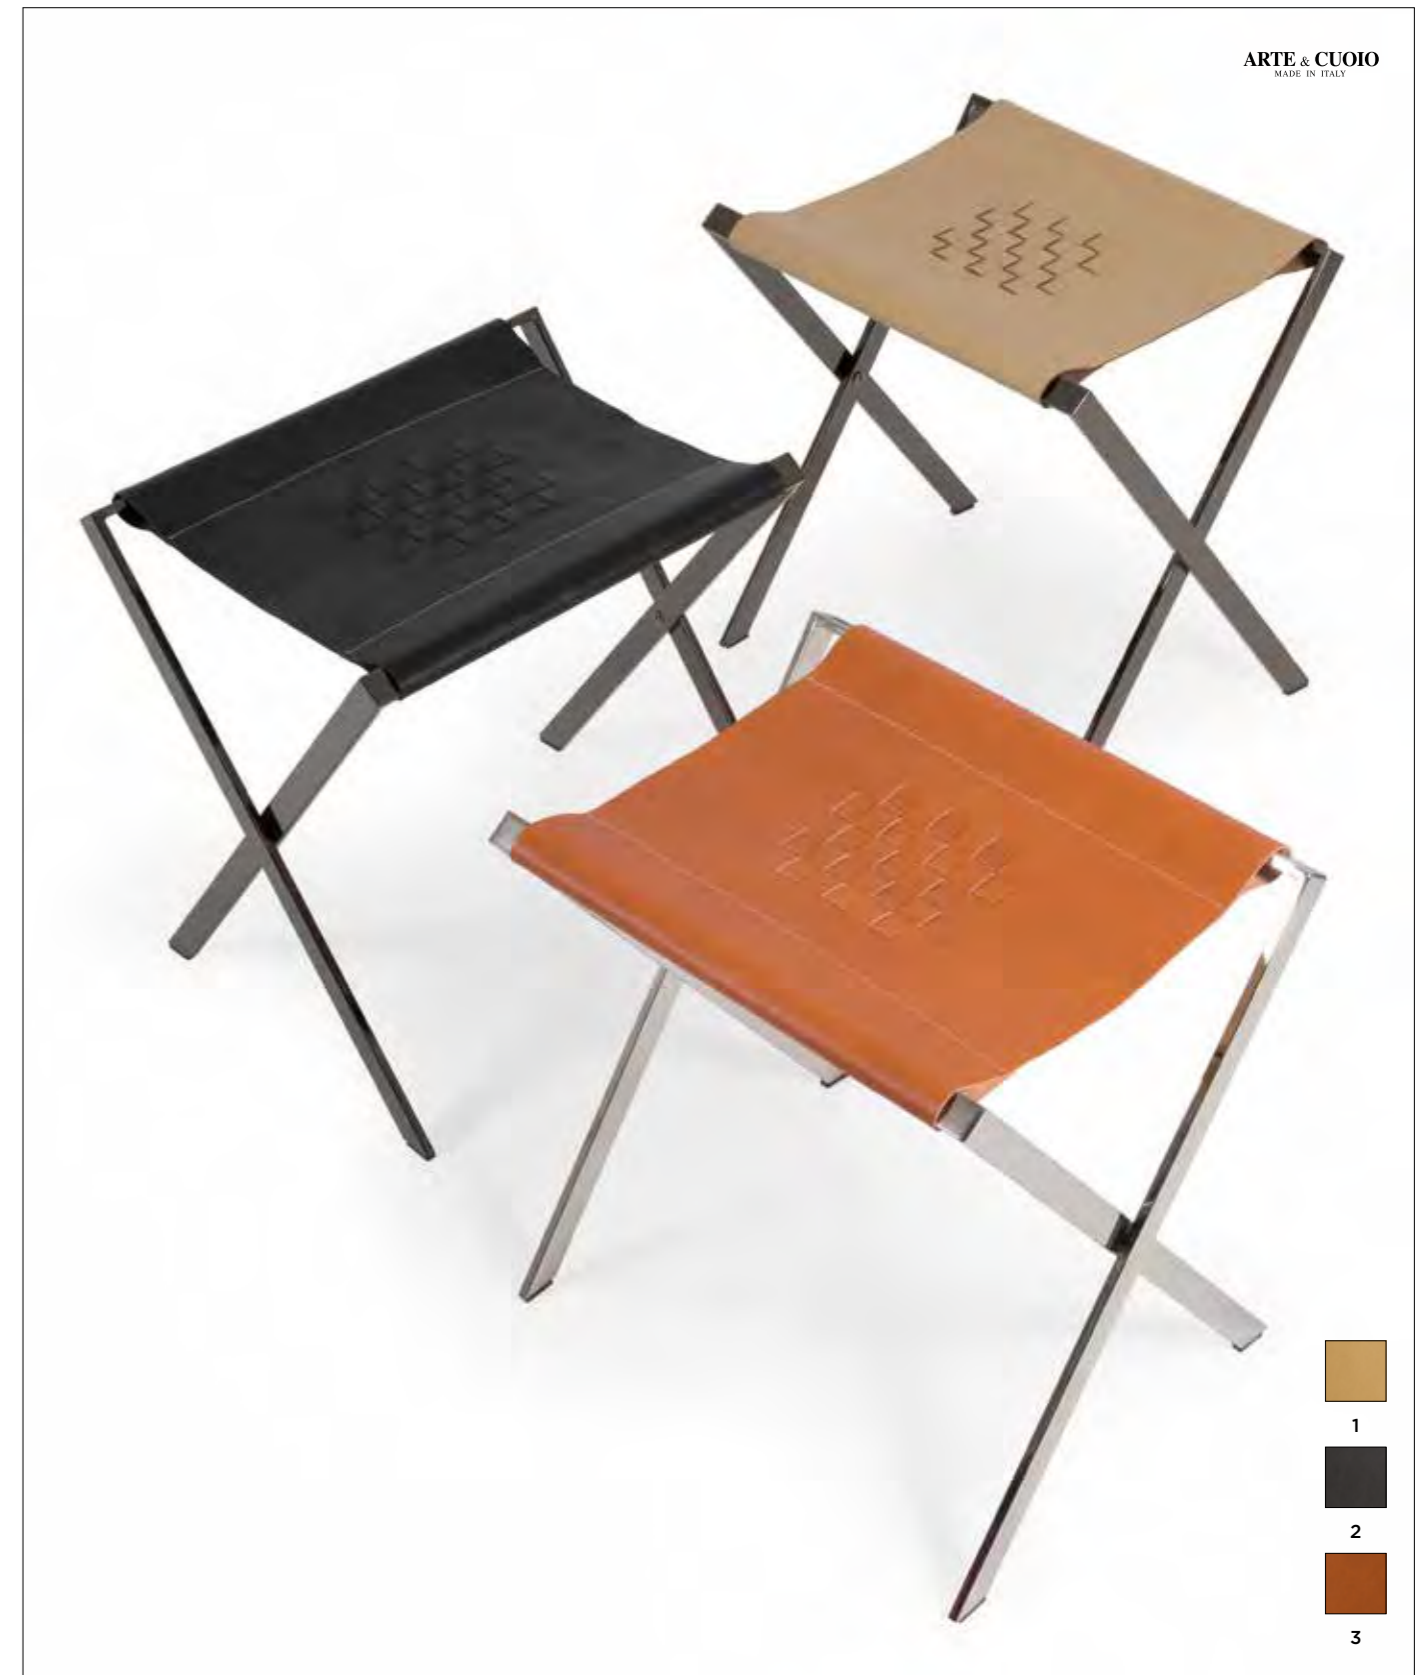

ARTE & CUOIO
MADE IN ITALY

ARTE&CUOIO202 ... ARTE&CUOIO206

Reggivaligie

Materiali: acciaio, pelle
Finiture: struttura canna di fucile 1) sabbia 2) nero struttura cromo lucido 3) naturale
Dimensioni: cm 40 x 52 x 54 h
Peso: 3,3 kg

Luggage rack

Materials: steel, leather
Finish: gun metal grey frame 1) sand 2) black shiny chrome frame 3) natural
Dimensions: 15,74" x 20,47" x 21,25" h
Weight: 7,27 lb