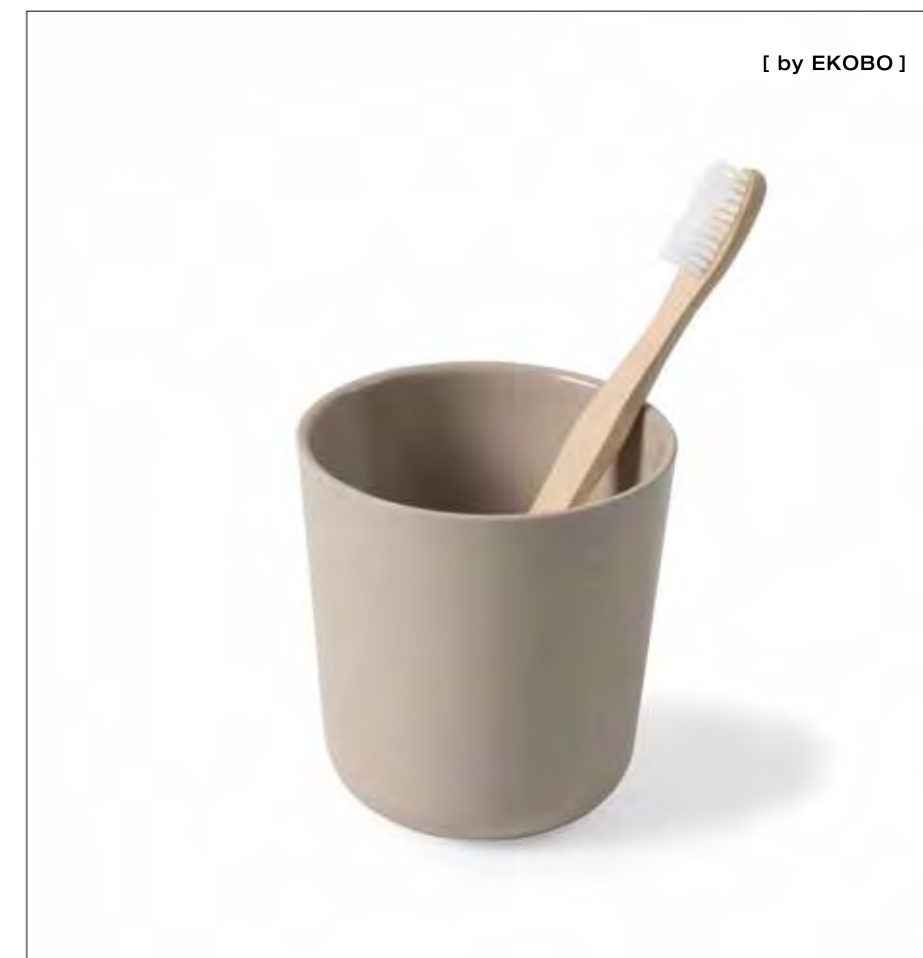

LBA99216

Portaspazzolino

Materiali: fibre di bamboo
Colori: pietra
Dimensioni: Ø cm 9,5 x 10 h
Dettagli: fondo e coperchio, materiale rinnovabile, senza BPA, PVC o ftalati, lavabile in lavastoviglie

Toothbrush holder

Materials: bamboo fibre
Colours: stone
Dimensions: Ø 3,74" x 3,93" h
Details: bottom and lid, renewable material, no BPA, PVC or phthalates, dishwasher safe