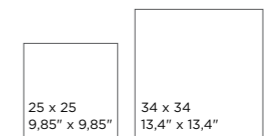

2-ply Napkins

**Dimensioni:**  
 C0207001 - 9,85" x 9,85"  
 C0211001 - 13,4" x 13,4"  
**Materiali:** black cellulose paper  
**Customization:** gold or silver flexographic printing

**B011503-C0131003-C0131002-C0131-C013006**