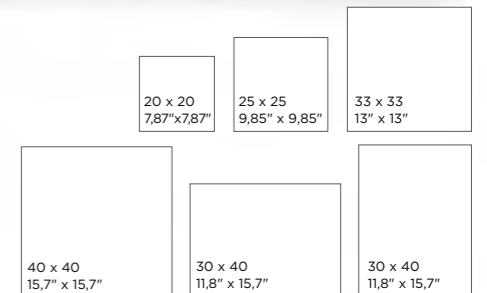

LBAEMP12970-LBAEMP12971-LBAEMP130-LBAEMP132

Tovaglioli 2 veli

2-ply Napkins

Dimensioni:
LBAEMP12970 - cm 25 x 25, LBAEMP12971 - cm 30 x 30
LBAEMP130 - cm 34 x 34, LBAEMP132 - cm 40 x 40
Materiali: ovatta di cellulosa
Personalizzazione: stampa flessografica
Dettagli: versione neutra
LBAEMP12975 - cm 34 x 34, LBAEMP131 - cm 40 x 40

Dimensioni:
LBAEMP12970 - 9,85" x 9,85", LBAEMP12971 - 11,8" x 11,8"
LBAEMP130 - 13,4" x 13,4", LBAEMP132 - 15,7" x 15,7"
Materiali: cellulose paper
Customization: flexographic printing
Dettagli: neutral version
LBAEMP12975 - 13,4" x 13,4", LBAEMP131 - 15,7" x 15,7"

C0225-C0226

Tovaglioli 3 veli

3-ply Napkins

Dimensioni:
C0225 - cm 33 x 33
C0226 - cm 40 x 40
Materiali: ovatta di cellulosa
Personalizzazione: stampa flessografica

Dimensioni:
C0225 - 13" x 13"
C0226 - 15,7" x 15,7"
Materiali: cellulose paper
Customization: flexographic printing

C0227

Tovaglioli 3 veli piegato in 8

3-ply Napkins 1/8 fold

Dimensioni: cm 40 x 40
Materiali: ovatta di cellulosa
Personalizzazione: stampa flessografica
Opzioni:
LBAEMP13205 - 2 veli

Dimensioni: 15,7" x 15,7"
Materiali: cellulose paper
Customization: flexographic printing
Options:
LBAEMP13205 - 2-ply

C0207001-C0211001

Tovaglioli 2 veli

Dimensioni:
C0207001 - cm 25 x 25
C0211001 - cm 34 x 34
Materiali: ovatta di cellulosa nera
Personalizzazione: stampa flessografica in oro o in argento

2-ply Napkins

Dimensioni:
C0207001 - 9,85" x 9,85"
C0211001 - 13,4" x 13,4"
Materiali: black cellulose paper
Customization: gold or silver flexographic printing

B011503-C0131003-C0131002-C0131-C013006

Tovaglioli

Napkins