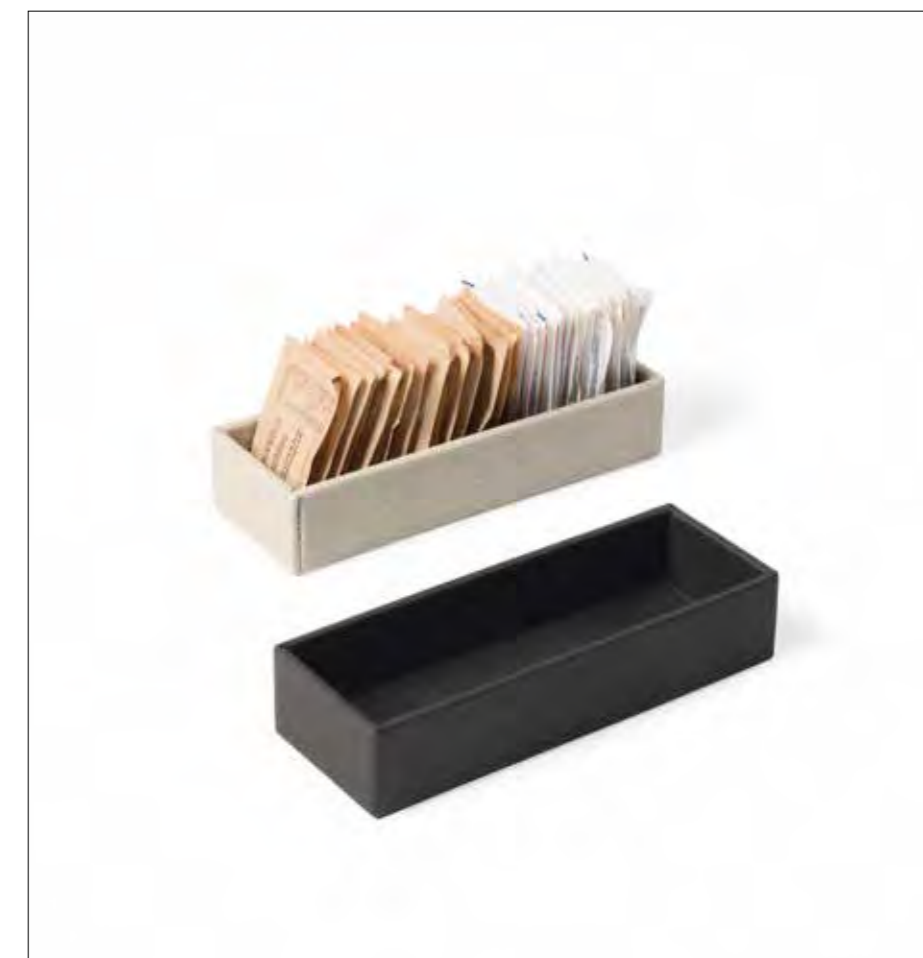

LBA5440107-LBA5440108

Vassoio minibar

Materiali: ecopelle
Colori: LBA5440107 - juta naturale, LBA5440108 - saffiano nero
Dimensioni: cm 42 x 26 x 4 h

C0145
tovaglietta rettangolare frigo bar in craft, cm 24,4 x 14,2

Minibar tray

Materials: faux-leather
Colours: LBA5440107 - natural jute, LBA5440108 - saffiano black
Dimensioni: 16,53" x 10,23" x 0,15" h

C0145
rectangular frigobar place mat in absorbent paper, 9,6" x 5,59"